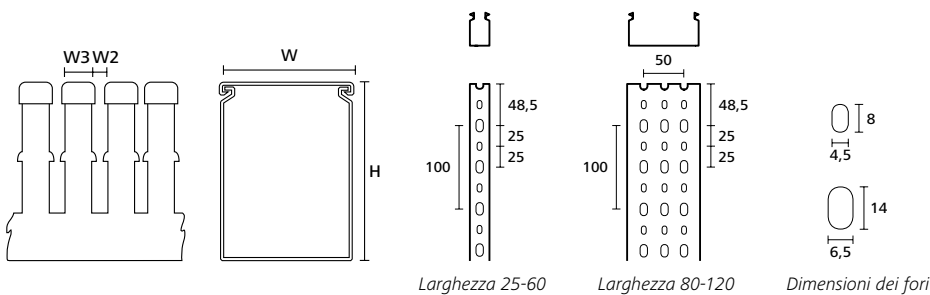

HTWD-HF-75X50	DIN	75	50	5,00	7,50	28 m	Grigio (GY)	183-17550
HTWD-HF-75X75	DIN	75	75	5,00	7,50	24 m	Grigio (GY)	183-17575
HTWD-HF-100X50	DIN	100	50	5,00	7,50	20 m	Grigio (GY)	183-11050
HTWD-HF-100X75	DIN	100	75	5,00	7,50	16 m	Grigio (GY)	183-11075
HTWD-HF-125X75	DIN	125	75	5,00	7,50	16 m	Grigio (GY)	183-12257

Tutte le dimensioni sono in mm. Soggette a modifiche tecniche.

HTWD-HF versione METRICA

- La perforazione della base è secondo DIN EN 50085
- La distanza tra le lamelle (W2) è di 6 mm
- La larghezza tra le lamelle (W3) è di 6,50 mm

Larghezza 25-60

Larghezza 80-120

Dimensioni dei fori

ARTICOLO	Versione	Larghezza (W)	Altezza (H)	Distanza lamelle (W2)	Larghezza lamelle (W3)	Contenuto confezione	Colore	UNS
HTWD-HF-25X25	METRICA	25	25	6	6,50	50 m	Grigio (GY)	183-22525
HTWD-HF-25X40	METRICA	25	40	6	6,50	48 m	Grigio (GY)	183-22540
HTWD-HF-25X60	METRICA	25	60	6	6,50	60 m	Grigio (GY)	183-25060
HTWD-HF-25X80	METRICA	25	80	6	6,50	20 m	Grigio (GY)	183-22580
HTWD-HF-40X25	METRICA	40	25	6	6,50	48 m	Grigio (GY)	183-24025
HTWD-HF-40X40	METRICA	40	40	6	6,50	50 m	Grigio (GY)	183-24040
HTWD-HF-40X60	METRICA	40	60	6	6,50	40 m	Grigio (GY)	183-24060
HTWD-HF-40X80	METRICA	40	80	6	6,50	20 m	Grigio (GY)	183-24080
HTWD-HF-60X40	METRICA	60	40	6	6,50	40 m	Grigio (GY)	183-26040
HTWD-HF-60X60	METRICA	60	60	6	6,50	24 m	Grigio (GY)	183-26060
HTWD-HF-60X80	METRICA	60	80	6	6,50	20 m	Grigio (GY)	183-26080
HTWD-HF-60X100	METRICA	60	100	6	6,50	16 m	Grigio (GY)	183-26010
HTWD-HF-80X40	METRICA	80	40	6	6,50	30 m	Grigio (GY)	183-28040
HTWD-HF-80X60	METRICA	80	60	6	6,50	24 m	Grigio (GY)	183-28060
HTWD-HF-80X80	METRICA	80	80	6	6,50	12 m	Grigio (GY)	183-28080
HTWD-HF-80X100	METRICA	80	100	6	6,50	16 m	Grigio (GY)	183-28010
HTWD-HF-100X40	METRICA	100	40	6	6,50	20 m	Grigio (GY)	183-22040
HTWD-HF-100X60	METRICA	100	60	6	6,50	16 m	Grigio (GY)	183-21060
HTWD-HF-100X80	METRICA	100	80	6	6,50	12 m	Grigio (GY)	183-21080
HTWD-HF-100X100	METRICA	100	100	6	6,50	12 m	Grigio (GY)	183-21010
HTWD-HF-120X60	METRICA	120	60	6	6,50	12 m	Grigio (GY)	183-21260
HTWD-HF-120X80	METRICA	120	80	6	6,50	16 m	Grigio (GY)	183-21280

Tutte le dimensioni sono in mm. Soggette a modifiche tecniche.

Le canaline HTWD-HF sono certificate secondo EN 45545-2 e soddisfano i requisiti UL94-V0.