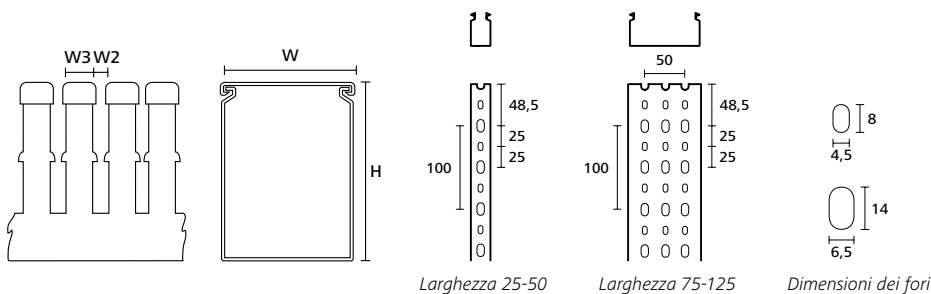

Caratteristiche del prodotto

- Eccellenti caratteristiche di sicurezza
- Spaziatura stretta, adatta ai cavi di diametri piccoli
- Bordi arrotondati per proteggere installatori e cavi
- Le lamelle possono essere rimosse senza lasciare bordi taglienti
- Sono previsti dei punti prestabiliti per la facile rimozione di sezioni delle pareti laterali senza lasciare bordi taglienti
- I coperchi restano fissi anche in posizione verticale o in presenza di vibrazioni
- Le canaline zero alogeni HTWD-HF sono certificate secondo EN 45545-2

Canalina zero alogeni HTWD-HF.

MATERIALE	Acrilnitrile Butadiene Stirene legato con Policarbonato (ABS/PC)
Colore	Grigio (GY)
Lunghezza (L)	2 m
Temperatura di esercizio	da -25 °C a +90 °C
Zero Alogeni	Si
Resistenza al fuoco	UL94 V0

HTWD-HF versione DIN

- La perforazione della base e le misure sono secondo DIN EN 50085
- La distanza tra le lamelle (W2) è di 5 mm
- La larghezza tra le lamelle (W3) è di 7,50 mm

ARTICOLO	Versione	Larghezza (W)	Altezza (H)	Distanza lamelle (W2)	Larghezza lamelle (W3)	Contenuto confezione	Colore	UNS
HTWD-HF-25X25	DIN	25	25	5,00	7,50	48 m	Grigio (GY)	183-12525
HTWD-HF-25X37,5	DIN	25	37,50	5,00	7,50	54 m	Grigio (GY)	183-12537
HTWD-HF-25X50	DIN	25	50	5,00	7,50	44 m	Grigio (GY)	183-12550
HTWD-HF-25X75	DIN	25	75	5,00	7,50	36 m	Grigio (GY)	183-22575
HTWD-HF-37,5X37,5	DIN	37,50	37,50	5,00	7,50	40 m	Grigio (GY)	183-13737
HTWD-HF-37,5X50	DIN	37,50	50	5,00	7,50	32 m	Grigio (GY)	183-13750
HTWD-HF-37,5X75	DIN	37,50	75	5,00	7,50	24 m	Grigio (GY)	183-13775
HTWD-HF-50X50	DIN	50	50	5,00	7,50	42 m	Grigio (GY)	183-15050
HTWD-HF-50X75	DIN	50	75	5,00	7,50	28 m	Grigio (GY)	183-15075