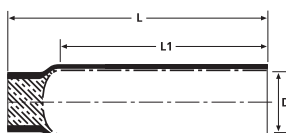

Serie PEC espanso